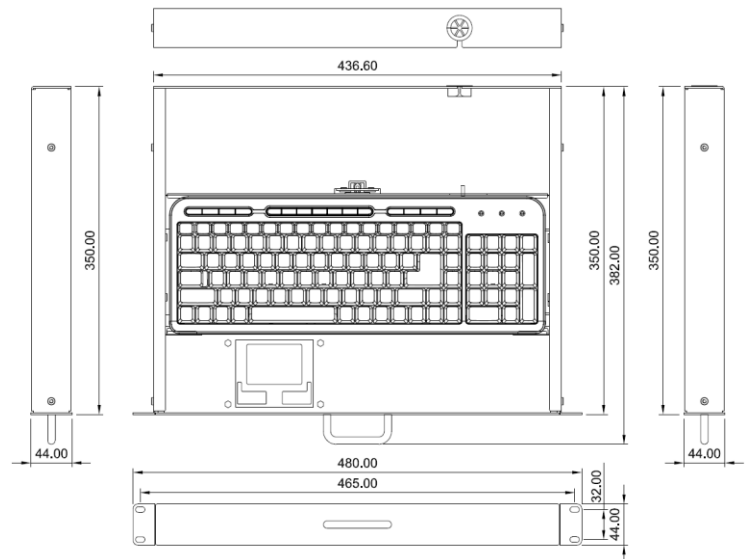

Mechanical Drawing

Ordering Information

KD-100R-BLK

1U Keyboard Drawer with Touchpad and USB keyboard , black color